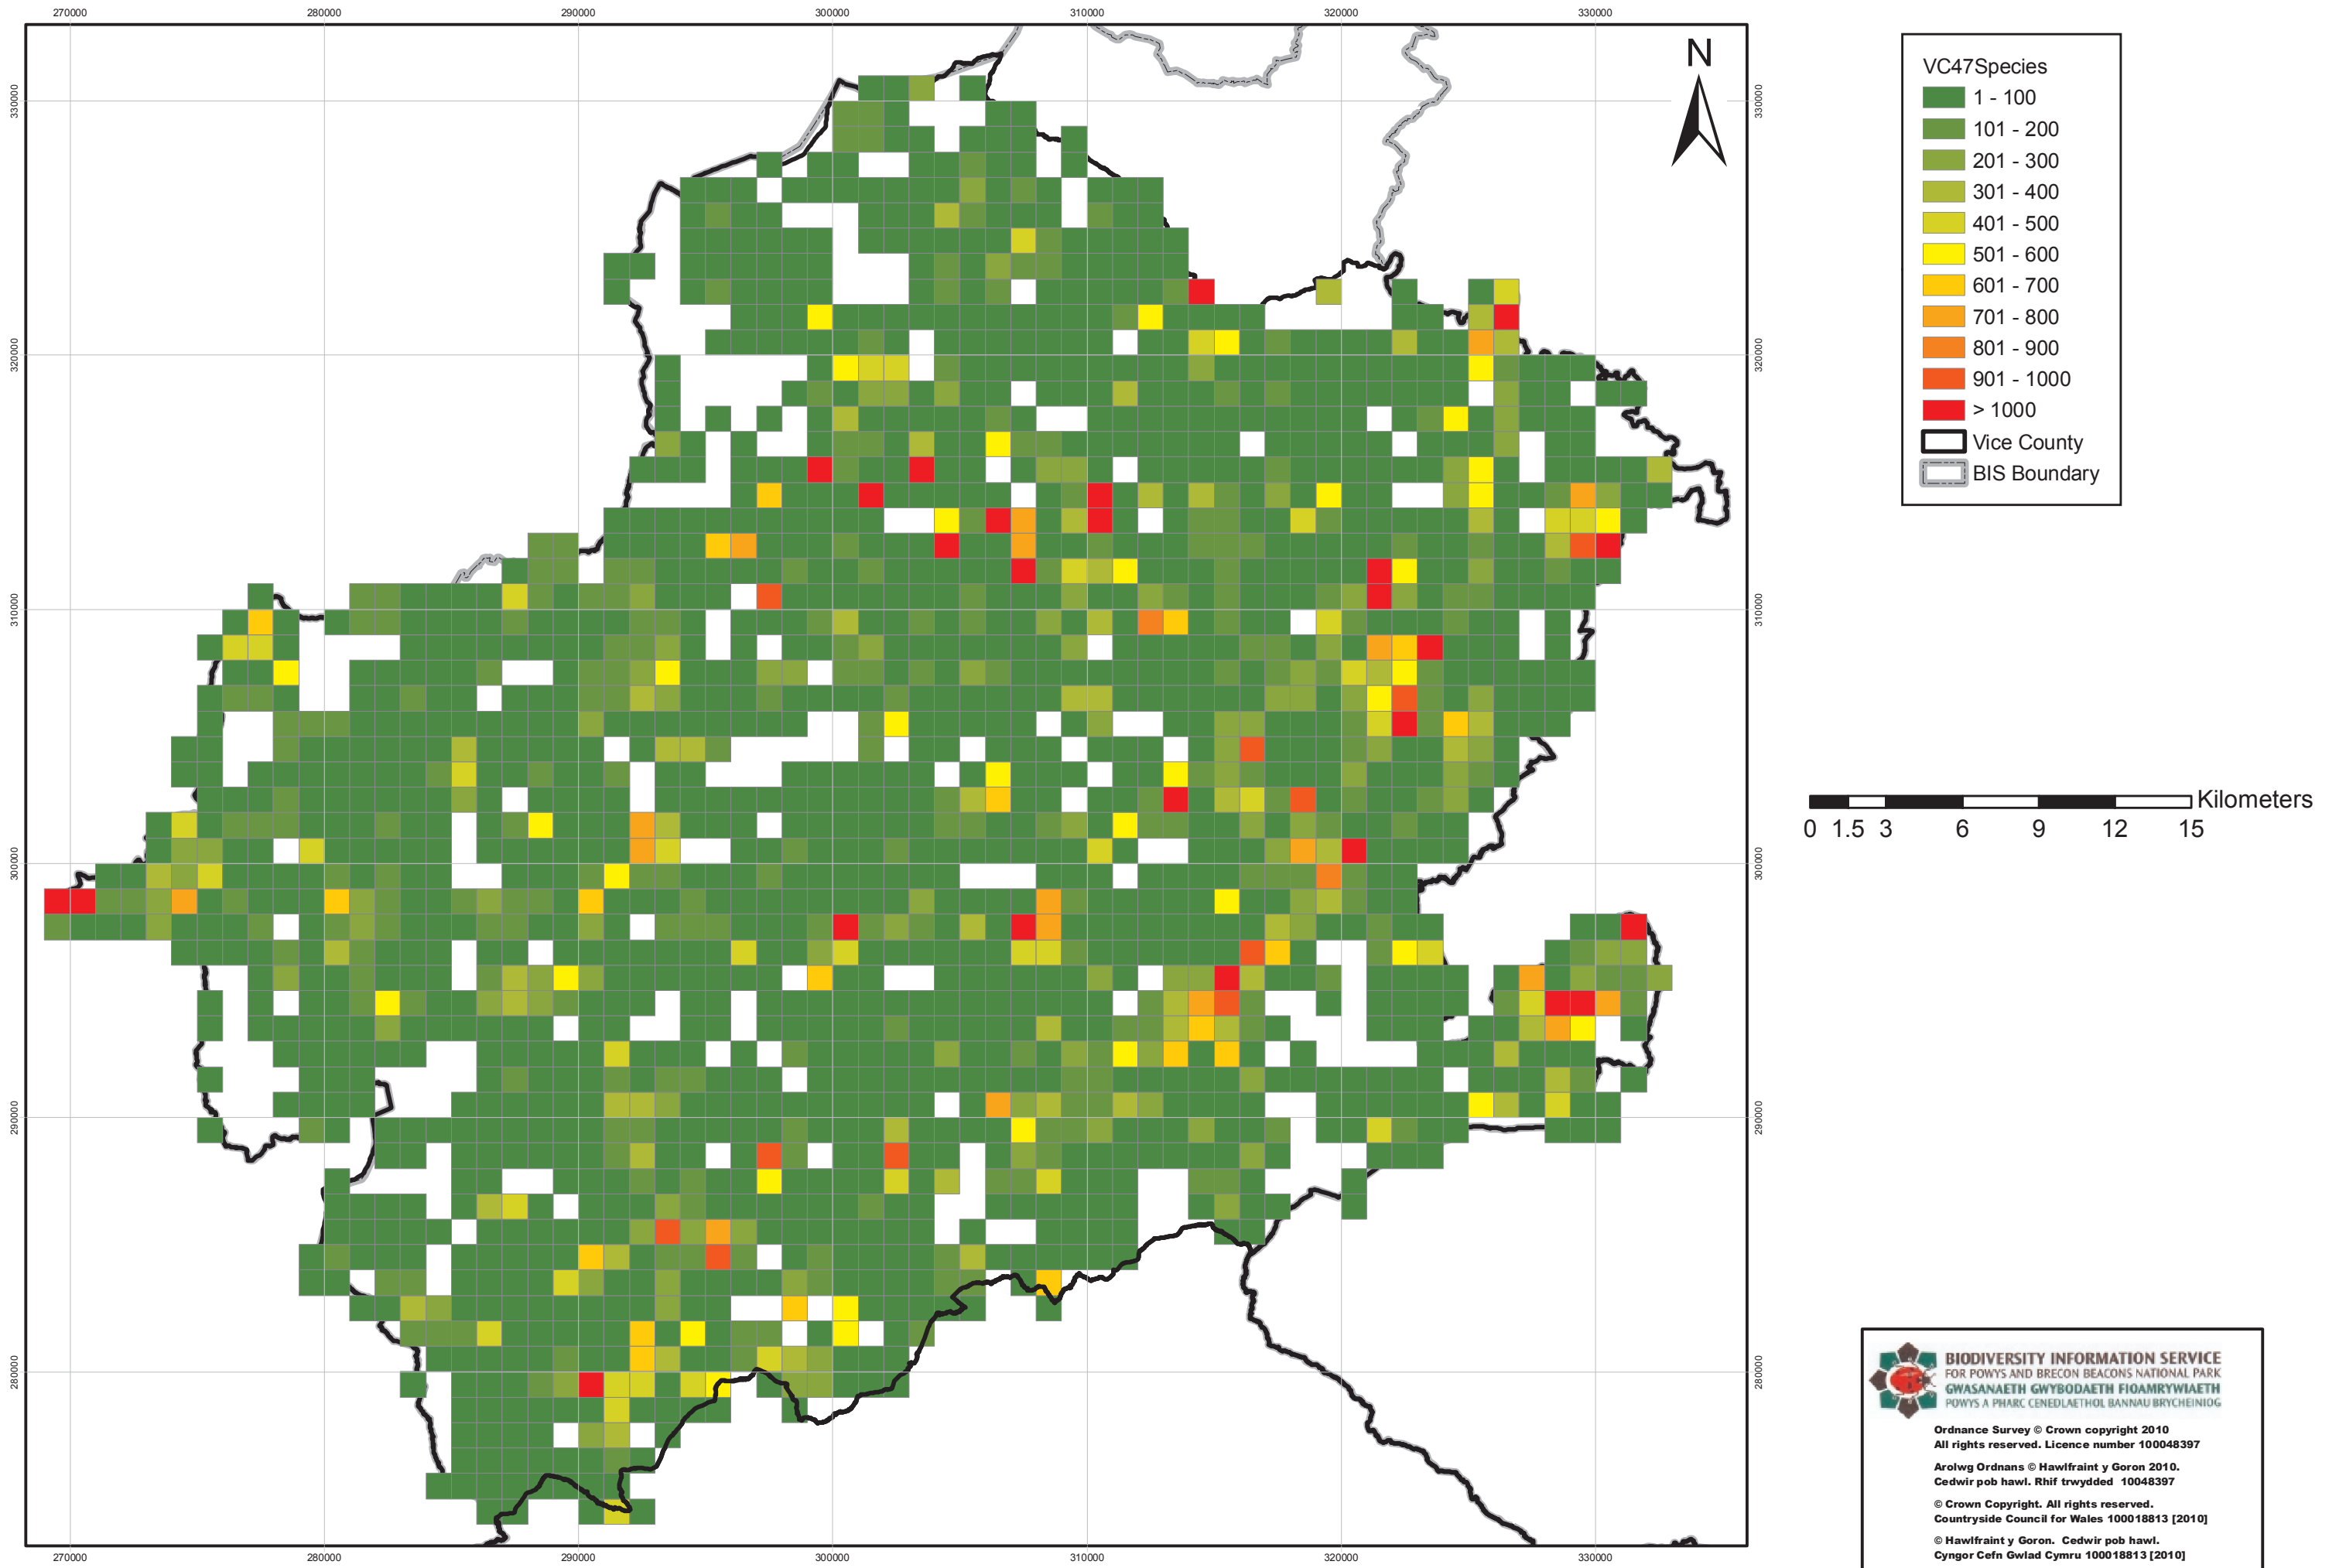

# Distribution of All BIS Records per 1 km square in Montgomeryshire

**VC47Species**

- 1 - 100
- 101 - 200
- 201 - 300
- 301 - 400
- 401 - 500
- 501 - 600
- 601 - 700
- 701 - 800
- 801 - 900
- 901 - 1000
- > 1000
- Vice County
- BIS Boundary

0 1.5 3 6 9 12 15 Kilometers

**BIODIVERSITY INFORMATION SERVICE**  
 FOR POWYS AND BRECON BEACONS NATIONAL PARK  
 GWASANAETH GWYBODAETH FIOAMRYWIAETH  
 POWYS A PHARC CENEDLAETHOL BANNAU BRYCHEINIOG

Ordnance Survey © Crown copyright 2010  
 All rights reserved. Licence number 100048397