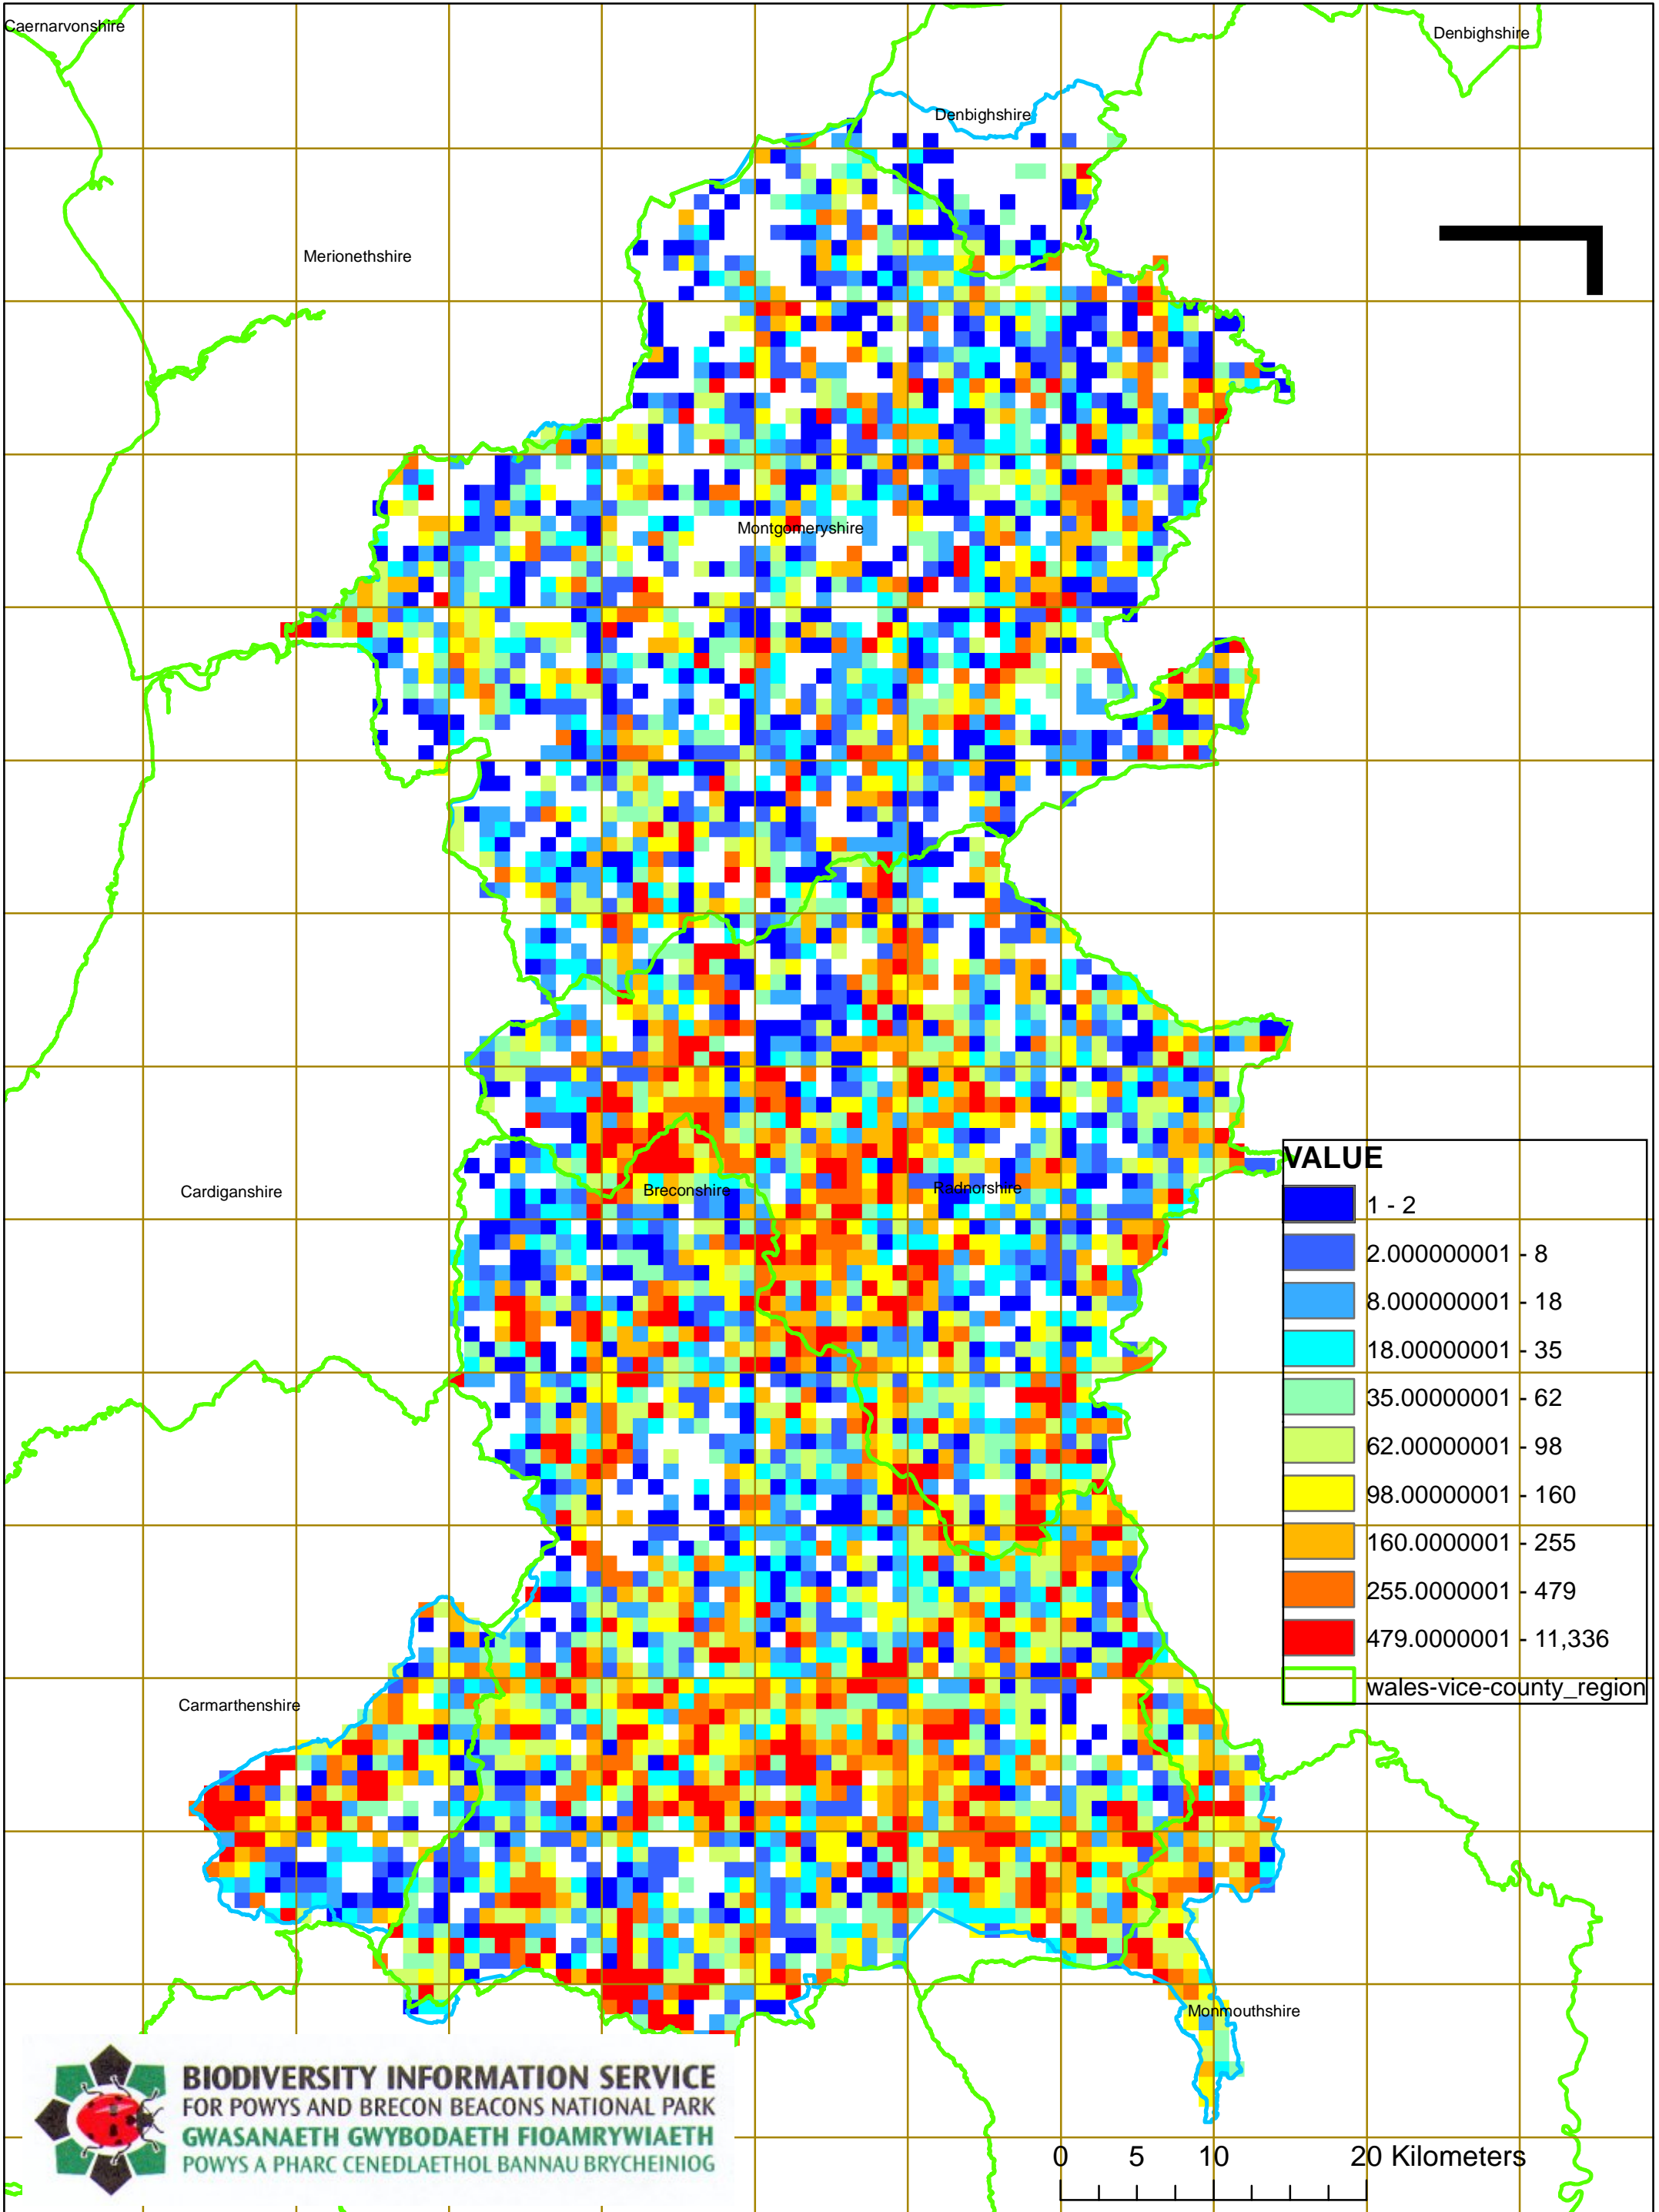

No of Species Records per 1 kilometre square, held by BIS November 2008

VALUE	
	1 - 2
	2.000000001 - 8
	8.000000001 - 18
	18.000000001 - 35
	35.000000001 - 62
	62.000000001 - 98
	98.000000001 - 160
	160.000000001 - 255
	255.000000001 - 479
	479.000000001 - 11,336
	wales-vice-county_region

BIODIVERSITY INFORMATION SERVICE
 FOR POWYS AND BRECON BEACONS NATIONAL PARK
GWASANAETH GWYBODAETH FIOAMRYWIAETH
 POWYS A PHARC CENEDLAETHOL BANNAU BRYCHEINIOG